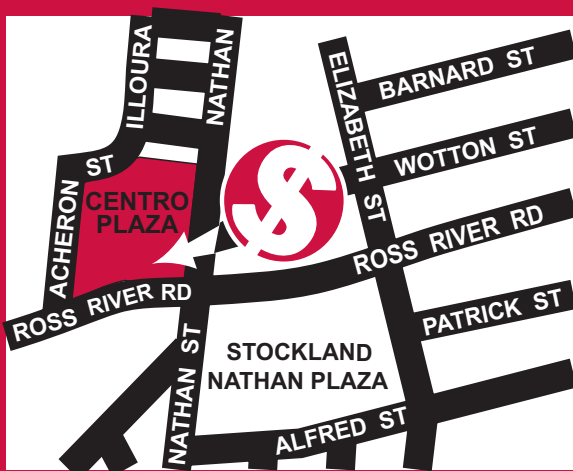

Where to find us...

CAIRNS DFO
 Mulgrave Rd
 PO Box 501 Westcourt CAIRNS 4870
 Ph: 07 4031 3100 Fax: 07 4031 2800
 Email: cairns@taxrefundcentre.com.au

DARWIN
 Casuarina Square, Casuarina
 PO Box 1256, DARWIN NT 0801
 Ph: 08 8941 0043 Fax: 08 8941 0127
 Email: darwin@taxrefundcentre.com.au