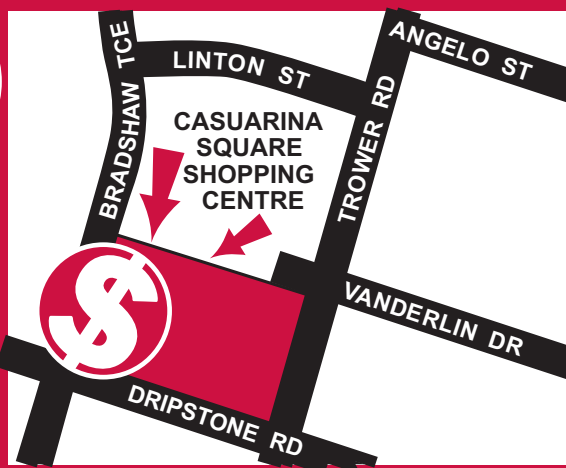

DARWIN
Casuarina Square, Casuarina
PO Box 1256, DARWIN NT 0801
Ph: 08 8941 0043 Fax: 08 8941 0127
Email: darwin@taxrefundcentre.com.au